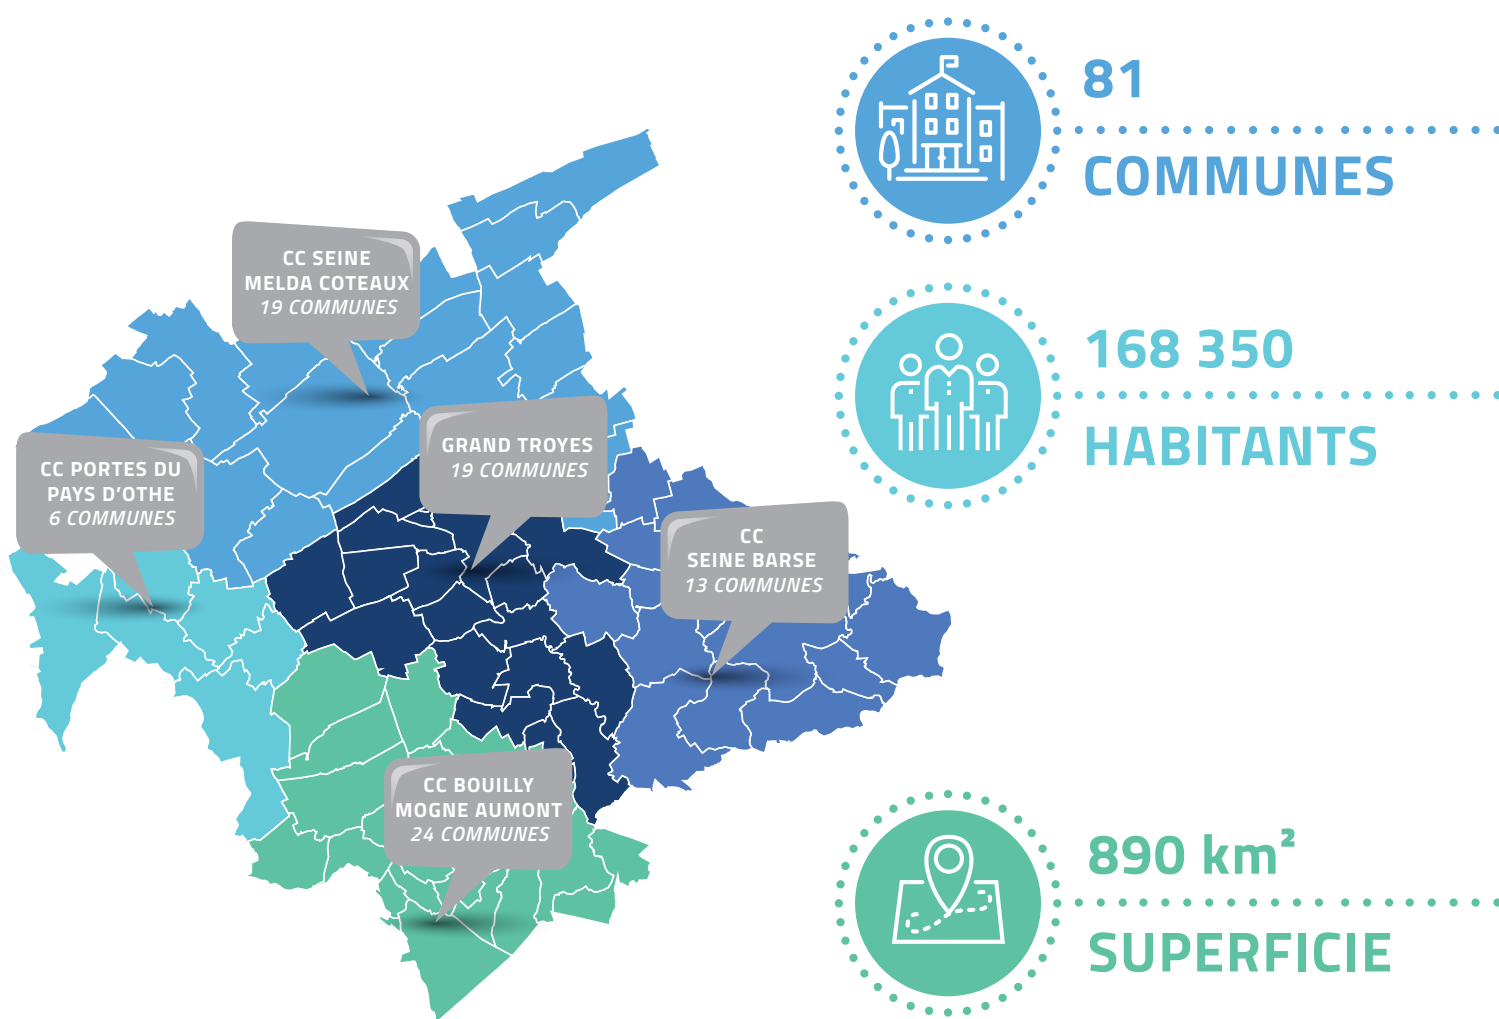

# Troyes Champagne Métropole

Depuis le 1<sup>er</sup> janvier 2017,  
les communautés de communes (CC)  
**Seine Melda Coteaux, Seine Barse, Bouilly Mogne Aumont,**  
six communes des Portes du Pays d'Othe et le Grand Troyes  
se sont rassemblés pour créer une nouvelle agglomération

Assenay / Aubeterre / Barberey-Saint-Sulpice / Bouilly / Bouranton / Bréviandes / Bucey-en-Othe / Buchères / Clérey / Cormost / Courteranges / Creney-près-Troyes / Crésantignes / Dierrey-Saint-Pierre / Estissac / Fays-la-Chapelle / Feuges / Fontvannes / Fresnoy-le-Château / Isle-Aumont / Javernant / Jeugny / La Chapelle Saint-Luc / La Rivière-de-Corps / La Vendue-Mignot / Laines-aux-Bois / Laubressel / Lavau / Le Pavillon-Sainte-Julie / Les Bordes-Aumont / Les Maupas / Les Noës-près-Troyes / Lirey / Longeville-sur-Mogne / Lusigny-sur-Barse / Macey / Machy / Mergey / Mesnil-Saint-Père / Messon / Montaulin / Montceaux-les-Vaudes / Montgueux / Montiéramey / Montreuil-sur-Barse / Montsuzain / Mousseux / Payns / Pont-Sainte-Marie / Prugny / Roncenay / Rosières-près-Troyes / Rouilly-Saint-Loup / Ruigny / Saint-André-les-Vergers / Saint-Benoît-sur-Seine / Saint-Germain / Saint-Jean-de-Bonneval / Saint-Julien-les-Villas / Saint-Léger-près-Troyes / Saint-Lyé / Sainte-Maure / Saint-Parres-aux-Tertres / Saint-Pouange / Sainte-Savine / Saint-Thibault / Sommeval / Souigny / Thennelières / Torvilliers / Troyes / Vailly / Vauchassis / Verrières / Villacerf / Villechétif / Villeloup / Villemerueil / Villery / Villy-le-Bois / Villy-le-Maréchal